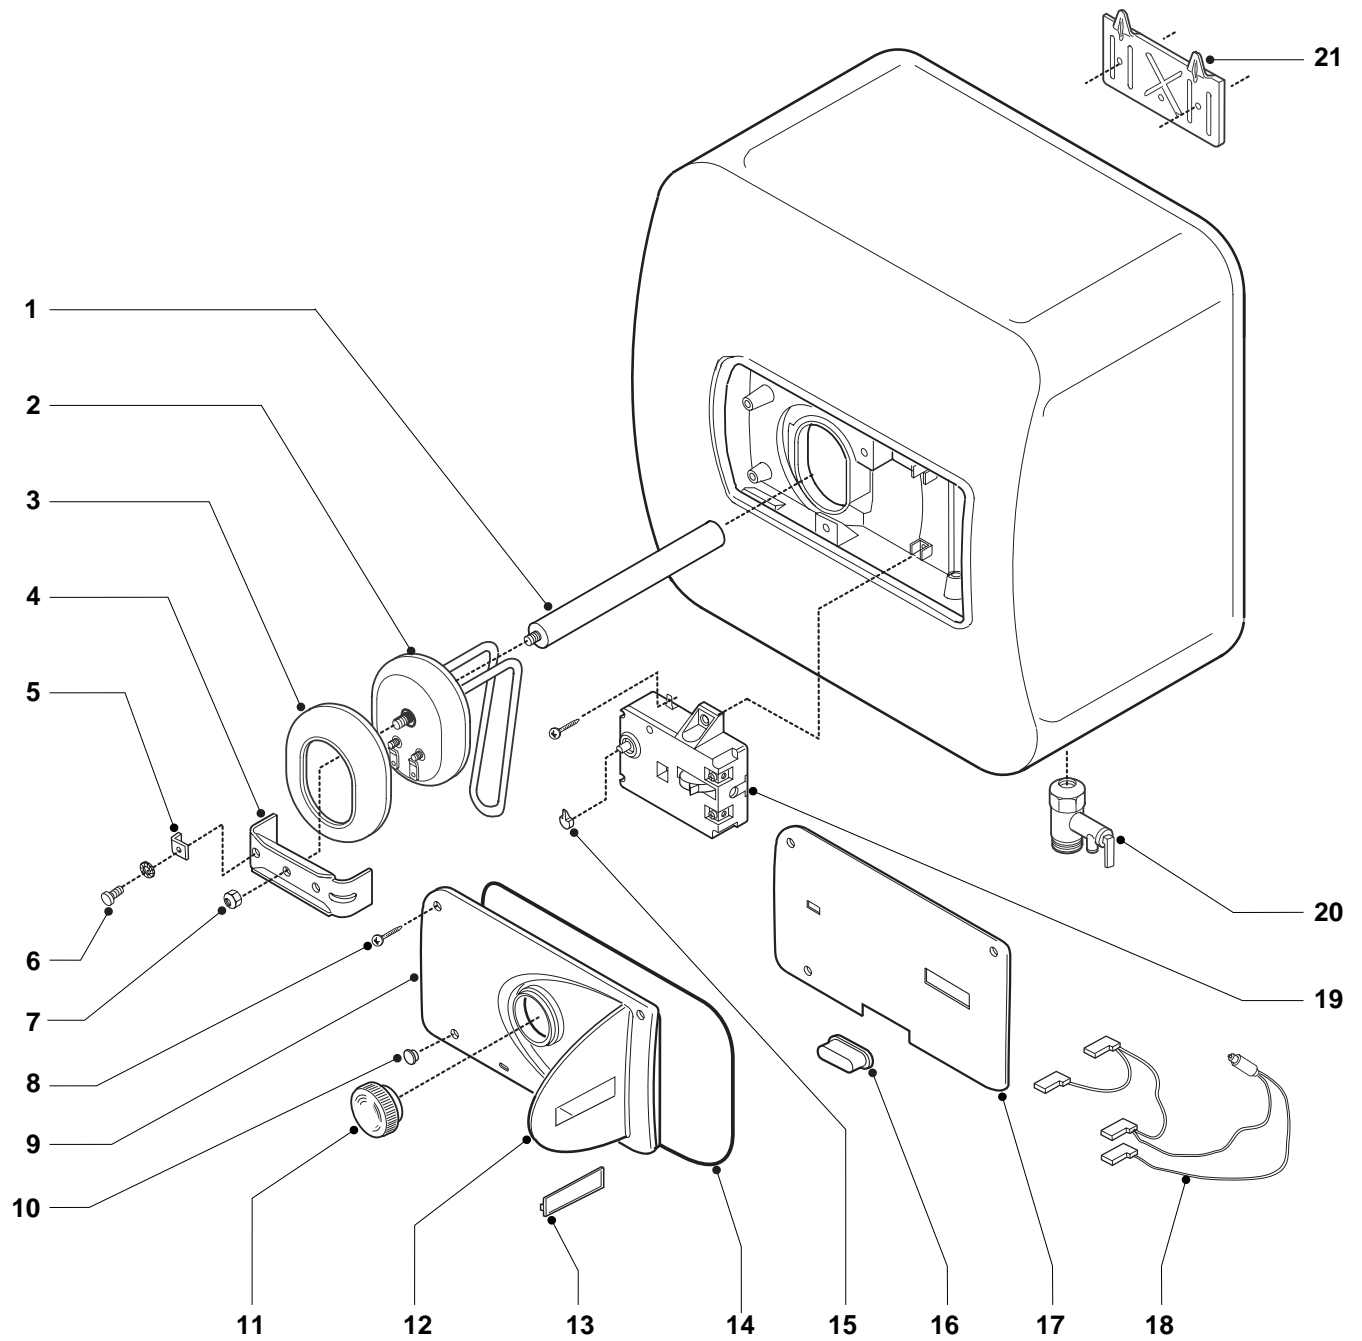

SPARE PARTS LIST
ELECTRIC WATER HEATER GEYSER
Models

TI 10 OR EE

TI 15 OR EE

TI 30 OR EE

Edition 1 of 1 March 2000

MODELS	CODE	SERIAL NO. VALIDITY	REF.
TI 10 OR EE	868337	20000324	A
TI 15 OR EE	868339	20000324	B
TI 30 OR EE	868341	30000324	C

Версия 1, 01.03.2000

TI 10 OR EE; TI 15 OR EE; TI 30 OR EE

№	старый код	текущий код	наименование		прим.
1		570241	анод магниевый 30LT L=210	C	
1		574305	анод магниевый 10LT L=155	AB	
2		873224; 2; 88	" " "TUEC'UI '*3722Y '452X+	E	
4		873224; 2; 89	" " "ый элемент RSCA C SG (1500W 230V)	AB	
3		873224: 4	прокладка фланцевая		
4		570024	скоба для фиксирования фланцевой прокладки		
5		570063	клемма для заземления		
6		570078	винт самонарезающий M4x8		
7		570069	гайка M6		
8		570074	винт 6Px15,87		
9		994085	крышка		
10		994087	декоративные наклейки на винты		
11		994083	ручка регулировочная		
12		994086	декоративная дверца крышки		
13		571403	стекло декоративной дверцы крышки		
14		571406	прокладка крышки		
15		570029	ручка регулировочная термостата		
16		570025	защищенный выключатель		
17		571400	подкладка под крышку		
18		570077	электропроводка		
19		691499	термостат TIS 10A	AB	
19		691598	термостат TIS 15A	C	
20		571730	клапан предохранительный 1/2" 8,1 Бар		
21		570341	кронштейн крепления к стене		